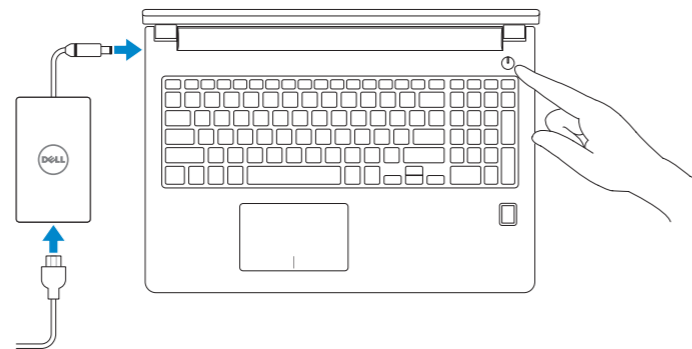

Latitude 15

3000 Series

Quick Start Guide

Priručnik za brzi početak rada

Gyors üzembe helyezési útmutató

Краткое руководство по началу работы

Priručnik za brzi start

1 Connect the power adapter and press the power button

Priključite adapter za napajanje i pritisnite gumb za uključivanje/isključivanje

Csatlakoztassa a tápadaptert és nyomja meg a bekapcsológombot

Подключите адаптер источника питания и нажмите на кнопку питания

Povežite adapter za napajanje i pritisnite dugme za napajanje